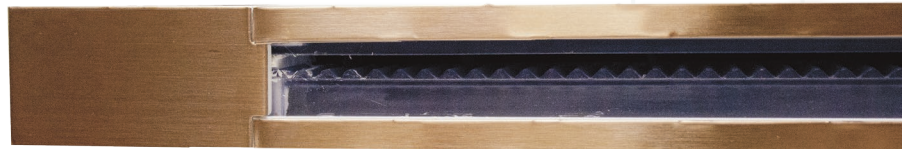

MARCOS DECORATIVOS DE METAL

¡Hermosos acentos metálicos para su cascada! Los Marcos Decorativos de Metal de CMP vienen en tres acabados distintos para adaptar a cualquier decorado exterior. La instalación es rápida con un fuerte respaldo adhesivo. Los Marcos Decorativos de Metal de CMP son la manera perfecta para complementar y mejorar su diseño de piscina.

ACERO INOXIDABLE LAMINANDO UN NATURAL WONDERS

COBRE LAMINANDO UN NATURAL WONDERS

LATÓN LAMINANDO UN BRILLIANT WONDERS

GUÍA PARA ORDENAR

ACERO INOXIDABLE	LATÓN	COBRE	DESCRIPCIÓN
MARCOS DECORATIVOS DE METAL NATURAL WONDERS			
25577-122-870	25577-123-870	25577-128-870	12" NATURAL WONDERS METAL FACEPLATE
25577-172-870	25577-172-870	25577-172-870	18" NATURAL WONDERS METAL FACEPLATE
25577-222-870	25577-223-870	25577-228-870	24" NATURAL WONDERS METAL FACEPLATE
25577-322-870	25577-323-870	25577-328-870	36" NATURAL WONDERS METAL FACEPLATE
25577-422-870	25577-423-870	25577-428-870	48" NATURAL WONDERS METAL FACEPLATE
MARCOS DECORATIVOS DE METAL BRILLIANT WONDERS			
25677-122-890	25677-123-890	25677-128-890	12" BRILLIANT WONDERS METAL FACEPLATE
25677-182-890	25677-183-890	25677-188-890	18" BRILLIANT WONDERS METAL FACEPLATE
25677-222-890	25677-223-890	25677-228-890	24" BRILLIANT WONDERS METAL FACEPLATE
25677-322-890	25677-323-890	25677-328-890	36" BRILLIANT WONDERS METAL FACEPLATE
25677-422-890	25677-423-890	25677-428-890	48" BRILLIANT WONDERS METAL FACEPLATE