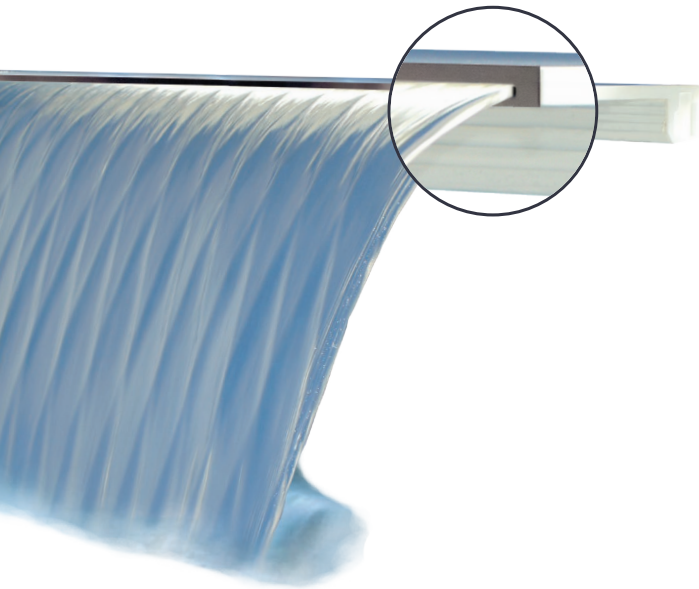

MARCOS DECORATIVOS DE METAL

¡Hermosos acentos metálicos para su cascada! Los Marcos Decorativos de Metal de CMP vienen en tres acabados distintos para adaptar a cualquier decorado exterior. La instalación es rápida con un fuerte respaldo adhesivo. Los Marcos Decorativos de Metal de CMP son la manera perfecta para complementar y mejorar su diseño de piscina.

ACERO INOXIDABLE LAMINANDO UN NATURAL WONDERS

COBRE LAMINANDO UN NATURAL WONDERS

LATÓN LAMINANDO UN BRILLIANT WONDERS

GUÍA PARA ORDENAR

ACERO INOXIDABLE	LATÓN	COBRE	DESCRIPCIÓN
MARCOS DECORATIVOS DE METAL NATURAL WONDERS			
25577-122-870	25577-123-870	25577-128-870	12" NATURAL WONDERS METAL FACEPLATE
25577-172-870	25577-172-870	25577-172-870	18" NATURAL WONDERS METAL FACEPLATE
25577-222-870	25577-223-870	25577-228-870	24" NATURAL WONDERS METAL FACEPLATE
25577-322-870	25577-323-870	25577-328-870	36" NATURAL WONDERS METAL FACEPLATE
25577-422-870	25577-423-870	25577-428-870	48" NATURAL WONDERS METAL FACEPLATE
MARCOS DECORATIVOS DE METAL BRILLIANT WONDERS			
25677-122-890	25677-123-890	25677-128-890	12" BRILLIANT WONDERS METAL FACEPLATE
25677-182-890	25677-183-890	25677-188-890	18" BRILLIANT WONDERS METAL FACEPLATE
25677-222-890	25677-223-890	25677-228-890	24" BRILLIANT WONDERS METAL FACEPLATE
25677-322-890	25677-323-890	25677-328-890	36" BRILLIANT WONDERS METAL FACEPLATE
25677-422-890	25677-423-890	25677-428-890	48" BRILLIANT WONDERS METAL FACEPLATE

PRECAUCIÓN: Los bordes son muy afilados, por favor tenga cuidado al manipular e instalar

PISCINA | SPA | BAÑO
CS@c-m-p.com | www.c-m-p.com